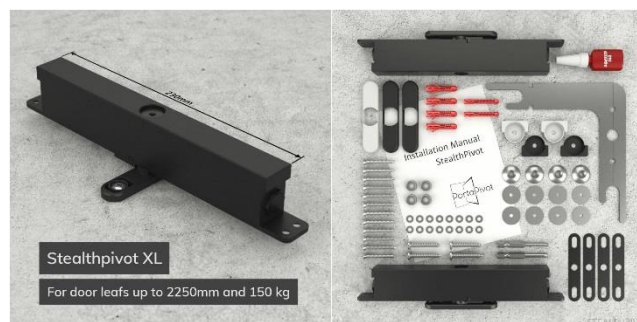

PIVOTOVÉ DVEŘE

Použití

- a) dveře skleněné s AL rámem
- b) dveře plné
- c) celoskleněné

Pivot BASIC

- určeno pro dveře do 75 kg a šířky do 1250 mm
- modulární osa odsazení: 80 mm nebo 178 mm
- 1-cestný 90 ° nebo 2-cestný 180 °
- uvolnění polohy 90 °
- volitelné magnetické polohovací příslušenství 0 °
- zavírací technologie s plynovými pružinami Suspa
- nastavitelná uzavírací síla 300N - 400N
- bezúdržbový design
- velikost: 170 mm x 41 mm x 25 mm

Pivot XL

- určeno pro dveře do 150 kg a šířky do 2250 mm
- osa odsazení 1/3 nebo poloha středové osy
- jednosměrná 90 ° nebo dvoucestná 180 ° / 360 °
- uvolnění polohy 90 °
- volitelné magnetické polohovací příslušenství 0 °
- zavírací technologie s plynovými pružinami Suspa
- nastavitelná uzavírací síla 300N - 400N - 500N
- bezúdržbový design
- velikost: 270 mm x 41 mm x 25 mm

Ceník

- panty Pivot BASIC set (do 75kg) 9.000,- Kč
- panty Pivot XL set (do 150kg) 11.300,- Kč
- panty Pivot GLASS XL (sklo max. 3000 x 2250mm) 32.100,- Kč

Cena sestavy

svislé madlo 2500mm/černé	4.200,- Kč
panty Pivot XL set	11.300,- Kč
hliníkový rám 2500-2749mm/1200-1499mm	25.600,- Kč
sklo 8mm ESG	11.600,- Kč
Celkem bez montáže	52.700,- Kč