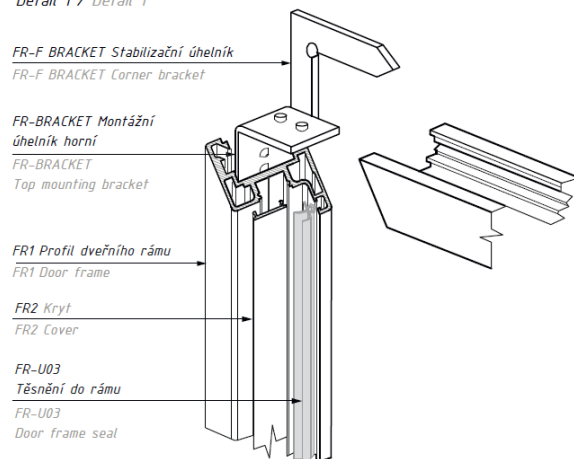

Detail 1 / Detail 1

Detail 2 / Detail 2