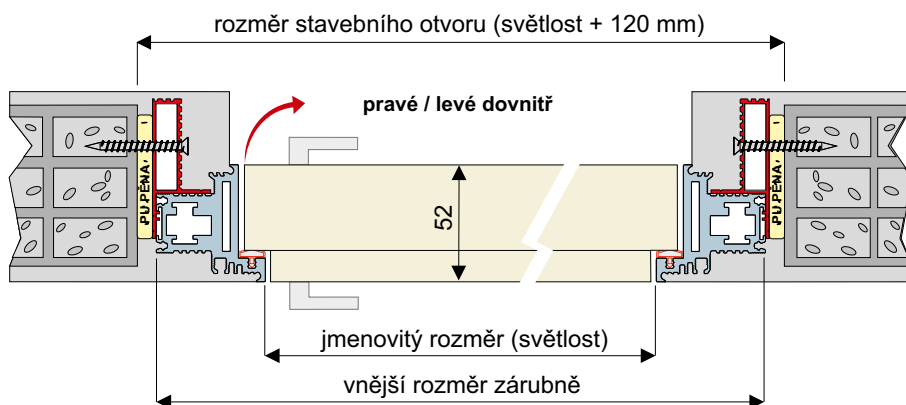

FORTIUS 52

ZDIVO SDK

DVEŘE SE SKRYTOU ZÁRUBNÍ
S NADSVĚTLÍKEM
OTEVÍRÁNÍ DOVNITŘ / VEN

MODELOVÉ PŘÍKLADY PRO JMENOVITÉ ROZMĚRY 2600 - 3500 mm

JMENOVITÝ ROZMĚR (světlost)	DOPORUČENÝ ROZMĚR STAVEBNÍHO OTVORU	VNĚJŠÍ ROZMĚR ZÁRUBNĚ
šířka / výška	šířka+120 / výška+60	šířka+98 / výška+49
700 / 2600	820 / 2660	798 / 2649
800 / 3000	920 / 3060	898 / 3049
900 / 3500	1020 / 3560	998 / 3549

uvedené rozměry v mm

■ ve variantě bez horního nadpraží je nadsvětlík přisazen ke stropu

VARIANTA ZDIVO

Po zaomítnutí

VARIANTA SDK

Jednoduché opláštění

v případě osazení padacího prahu je spára pod dveřmi 7mm