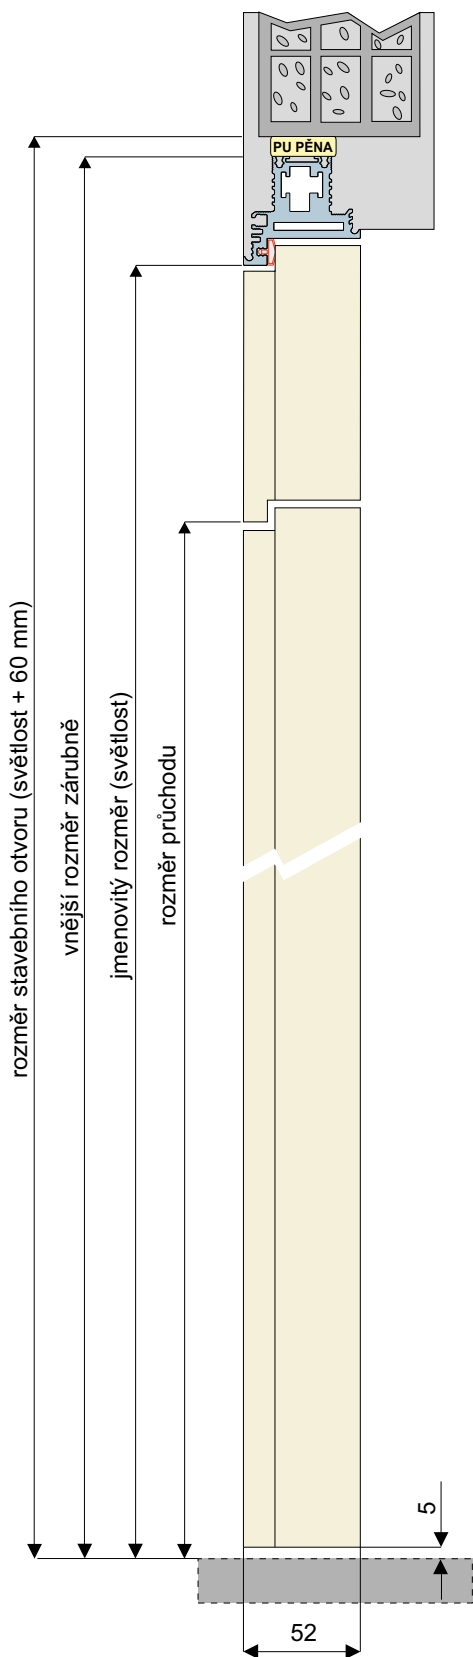

FORTIUS 52

ZDIVO SDK

DVEŘE SE SKRYTOU ZÁRUBNÍ
S NADSVĚTLÍKEM
OTEVÍRÁNÍ DOVNITŘ / VEN

MODELOVÉ PŘÍKLADY PRO JMENOVITÉ ROZMĚRY 2600 - 3500 mm

JMENOVITÝ ROZMĚR (světlost)	DOPORUČENÝ ROZMĚR STAVEBNÍHO OTVORU	VNĚJŠÍ ROZMĚR ZÁRUBNĚ
šířka / výška	šířka+120 / výška+60	šířka+98 / výška+49
700 / 2600	820 / 2660	798 / 2649
800 / 3000	920 / 3060	898 / 3049
900 / 3500	1020 / 3560	998 / 3549

uvedené rozměry v mm

■ ve variantě bez horního nadpraží je nadsvětlík přisazen ke stropu

VARIANTA ZDIVO

Po zaomítnutí

VARIANTA SDK

Jednoduché opláštění

v případě osazení padacího prahu je spára pod dveřmi 7mm