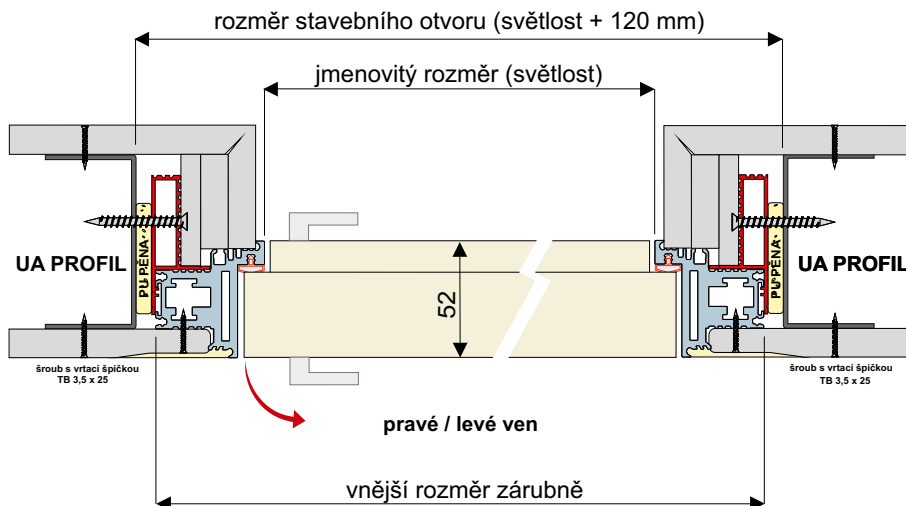

FORTIUS 52

ZDIVO SDK

DVEŘE SE SKRYTOU ZÁRUBNÍ
S NADSVĚTLÍKEM
OTEVÍRÁNÍ DOVNITŘ / VEN

MODELOVÉ PŘÍKLADY PRO JMENOVITÉ ROZMĚRY 2600 - 3500 mm

JMENOVITÝ ROZMĚR (světlost)	DOPORUČENÝ ROZMĚR STAVEBNÍHO OTVORU	VNĚJŠÍ ROZMĚR ZÁRUBNĚ
šířka / výška	šířka+120 / výška+60	šířka+98 / výška+49
700 / 2600	820 / 2660	798 / 2649
800 / 3000	920 / 3060	898 / 3049
900 / 3500	1020 / 3560	998 / 3549

uvedené rozměry v mm

■ ve variantě bez horního nadpraží je nadsvětlík přisazen ke stropu

VARIANTA ZDIVO

Po zaomítnutí

VARIANTA SDK

Jednoduché opláštění

v případě osazení padacího prahu je spára pod dveřmi 7mm